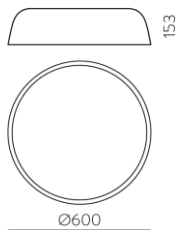

IMÁGENES / IMAGES / IMAGES

TIPO	TYPE	TYPE
Plafón	Ceiling lamp	Plafonnier
ACABADO	FINISH	FINITION
Blanco Texturado	Textured White	Blanc Texturé
MATERIAL	MATERIAL	MATIÈRE
Aluminio/PMMA	Aluminium/PMMA	Aluminium/PMMA
DETALLES	DETAILS	DÉTAILS

↵-3000K-4000K Slide ↵ ↵-3000K-4000K Slide ↵ ↵-3000K-4000K Slide ↵

DETALLES / DETAILS / DÉTAILS

MEDIDAS / MEASURES

	Length (mm)	Width (mm)	Height (mm)		Gross (Kg)	Net (Kg)
Box 1	0	0	0	Weight 1	1,00	1,00
Box 2	0	0	0	Weight 2	0,00	0,00